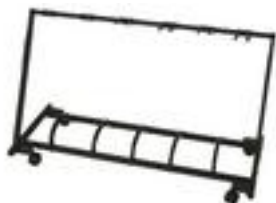

## QUIKLOK GS460

**QUIKLOK**

Cod.Art. : 54569

### SUPPORTO CON RUOTE PER 6 CHITARRE/BASSI NERO

Progettato per contenere fino a sei chitarre acustiche, elettriche o bassi. Il supporto è completo di 4 ruote (due con freno) per una facile trasportabilità. Solidamente costruito con acciaio di alta qualità per garantire una base stabile e sostenere con fermezza anche le chitarre più pesanti.

#### Caratteristiche principali

- Profondità: 432mm
- Larghezza: 1073mm
- Altezza: 620mm
- Dimensioni chiuso: 1073 x 190 x 670mm
- Peso: 4,7kg
- Colore: Nero

Prezzo : €75,00 IVA inclusa (~~€61,48 esclusa IVA~~)**Prezzo in offerta : €69,00 IVA inclusa (€56,56 esclusa IVA)**