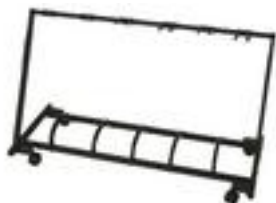

QUIKLOK GS460 B-Stock

QUIKLOK

Cod.Art. : 161550

SUPPORTO CON RUOTE PER 6 CHITARRE/BASSI
NERO

Progettato per contenere fino a sei chitarre acustiche, elettriche o bassi. Il supporto è completo di 4 ruote (due con freno) per una facile trasportabilità. Solidamente costruito con acciaio di alta qualità per garantire una base stabile e sostenere con fermezza anche le chitarre più pesanti.

Caratteristiche
principali

- Profondità: 432mm
- Larghezza: 1073mm
- Altezza: 620mm
- Dimensioni chiuso: 1073 x 190 x 670mm
- Peso: 4,7kg
- Colore: Nero

Prezzo : €75,00 IVA inclusa (~~€61,48 esclusa IVA~~)