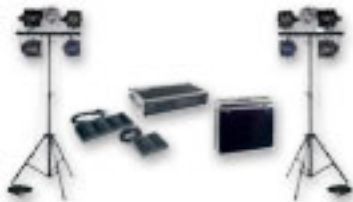

PROEL Kit Luci Cablato LW4S

PROEL

Cod.Art. : 1137

KIT LUCI CON CASE E PIANTANE

Caratteristiche principali

- 1 Mixer luci provvisto di flight case con aperture frontali e posteriori
- 1 Pedaliera per controllo remoto del mixer fornite di cavo 5mt. e terminante con connettore DIN 8 poli
- 1 Pedaliera per controllo remoto delle luci strobo con connessione jack e cavo 5m
- 2 Supporti ultraleggeri in alluminio con altezza 2,80m
- 2 Flight case per i fari par e per le barre fari precablate
- 2 Barre fari precablate composte da: 8 fari par56, 8 parabole in alluminio, 2 luci strobo 75W, 8 portagelatine con gelatine gialla, rossa, verde e blu
- 2 Cavi multipolari CEI 20-22II di lunghezza 10m provvisti di connessioni autobloccanti Harting
- Lampade incluse